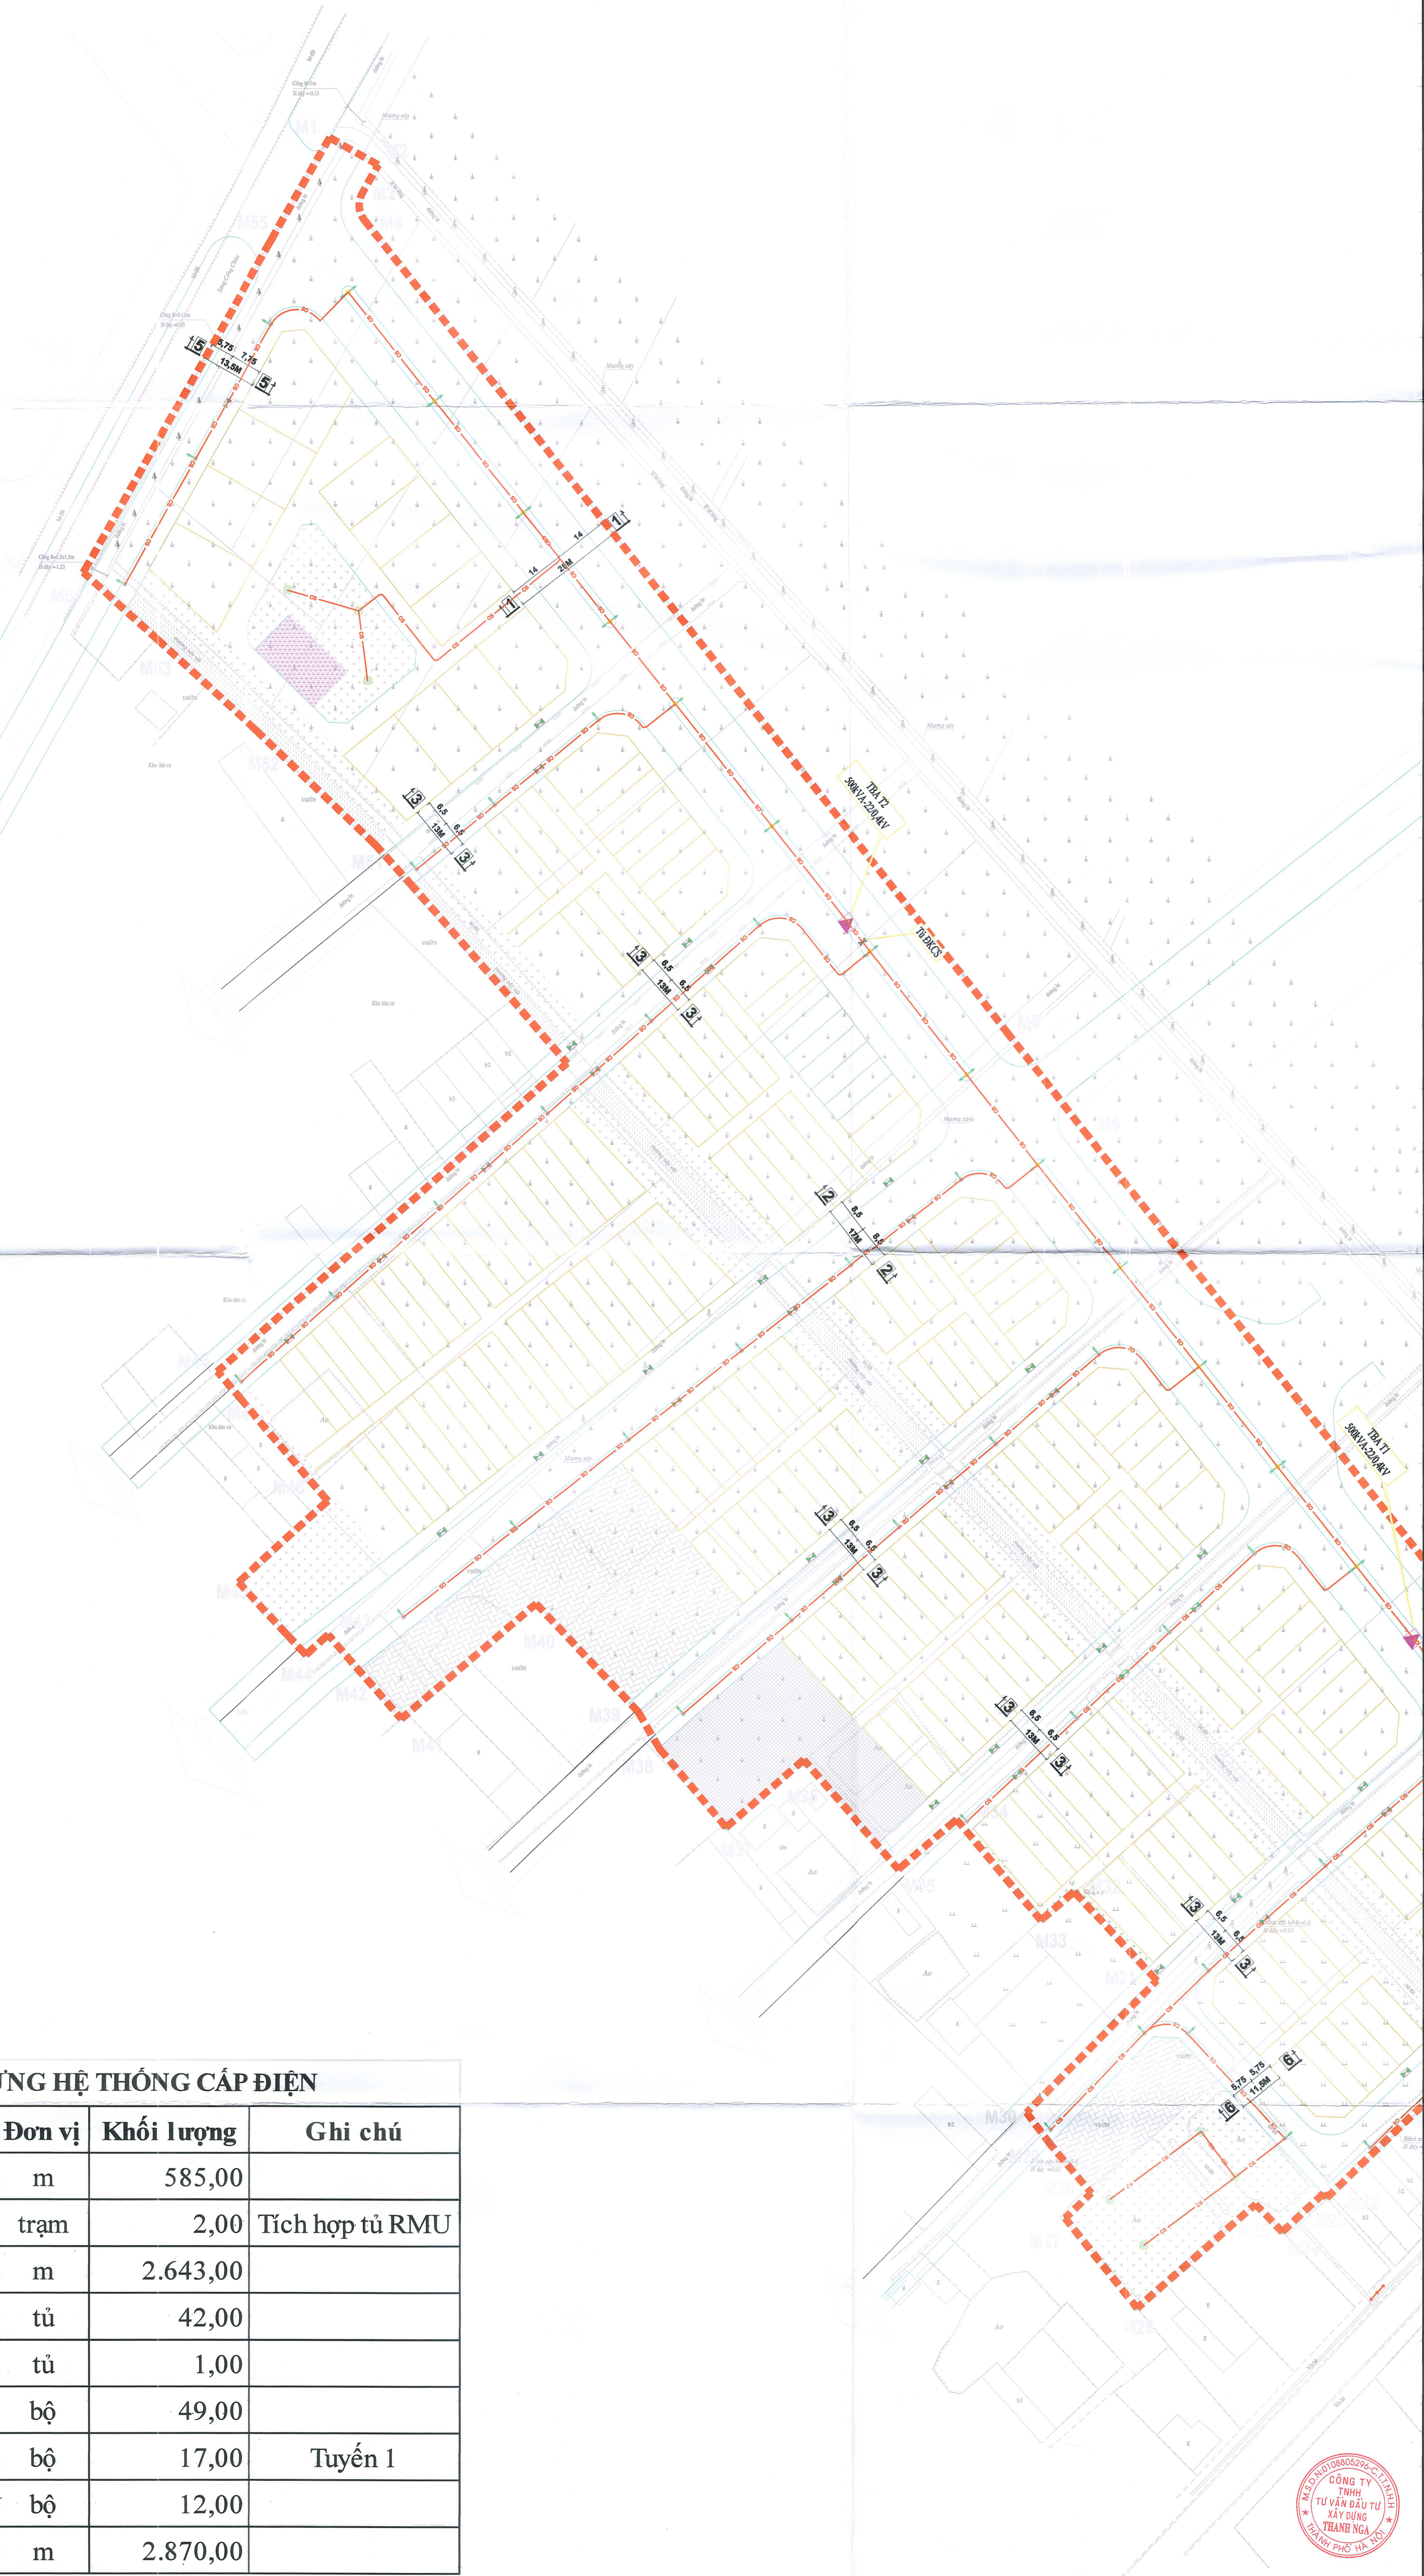

BẢN ĐỒ QUY HOẠCH CẤP ĐIỆN CHIẾU SÁNG

BẢNG KÊ MỘT SỐ VẬT TƯ CHỦ YẾU XÂY DỰNG HỆ THỐNG CẤP ĐIỆN

STT	Diễn giải hạng mục công việc	Đơn vị	Khối lượng	Ghi chú
1	Tuyến cáp ngầm 22kV đến các TBA	m	585,00	
2	TBA XD mới: 500kVA- 22/0,4kV	trạm	2,00	Tích hợp tủ RMU
3	Cáp ngầm cấp điện sinh hoạt 0,4kV	m	2.643,00	
4	Tủ điện chứa 6 công tơ	tủ	42,00	
5	Tủ điều khiển HTCS	tủ	1,00	
6	Cột đèn cao áp đơn (thép mạ 10m + 1 đèn LED 150W)	bộ	49,00	
7	Cột đèn cao áp kép (thép mạ 10m + 2 đèn LED 150W)	bộ	17,00	Tuyến 1
8	Cột đèn sân vườn (Nouvo + 04 đèn nấm Jupiter)	bộ	12,00	
9	Cáp ngầm cấp điện chiếu sáng	m	2.870,00	

BẢN ĐỒ QUY HOẠCH CẤP ĐIỆN CHIẾU SÁNG

KÝ HIỆU:

- RANH GIỚI NGHIÊN CỨU LẬP QUY HOẠCH
- CHỈ GIỚI XÂY DỰNG
- ĐẤT Ờ BIỆT THỰ
- ĐẤT Ờ LIÊN KÈ
- ĐẤT CÂY XANH, VƯỜN HOA
- ĐẤT BÃI ĐỒ XE
- ĐẤT HẠ TẦNG KỸ THUẬT
- ĐƯỜNG GIAO THÔNG KHU VỰC

15 MỐC GIỚI

- A: TÊN Ô ĐẤT
 - B: DIỆN TÍCH Ô ĐẤT (M2)
 - C: SỐ NGƯỜI
 - D: MẬT ĐỘ XÂY DỰNG (%)
 - E: TẦNG CAO (TẦNG)
- KÍCH THƯỚC VẬT GÓC (M)
- TIM ĐƯỜNG
 - CHỈ GIỚI ĐƯỜNG ĐỒ
 - CHỈ GIỚI XÂY DỰNG

GIAO THỦY, NGÀY.....THÁNG.....NĂM 2024
ỦY BAN NHÂN DÂN HUYỆN GIAO THỦY

ĐỊA ĐIỂM: THỊ TRẤN GIAO THỦY, HUYỆN GIAO THỦY, TỈNH NAM ĐỊNH

TÊN BẢN VẼ:
BẢN ĐỒ QUY HOẠCH CẤP ĐIỆN CHIẾU SÁNG

SỐ BẢN VẼ	GHÉP	TỶ LỆ	NGÀY HOÀN THÀNH
	2A0	1/500/...../2024
THỂ HIỆN	KS. ĐẶNG KHÁNH THÀNH		
THIẾT KẾ	KS. ĐẶNG KHÁNH THÀNH		
CHỦ TRÌ THIẾT KẾ	KTS. CAO XUÂN CƯỜNG		
QUẢN LÝ KỸ THUẬT	KTS. MAI THANH SƠN		