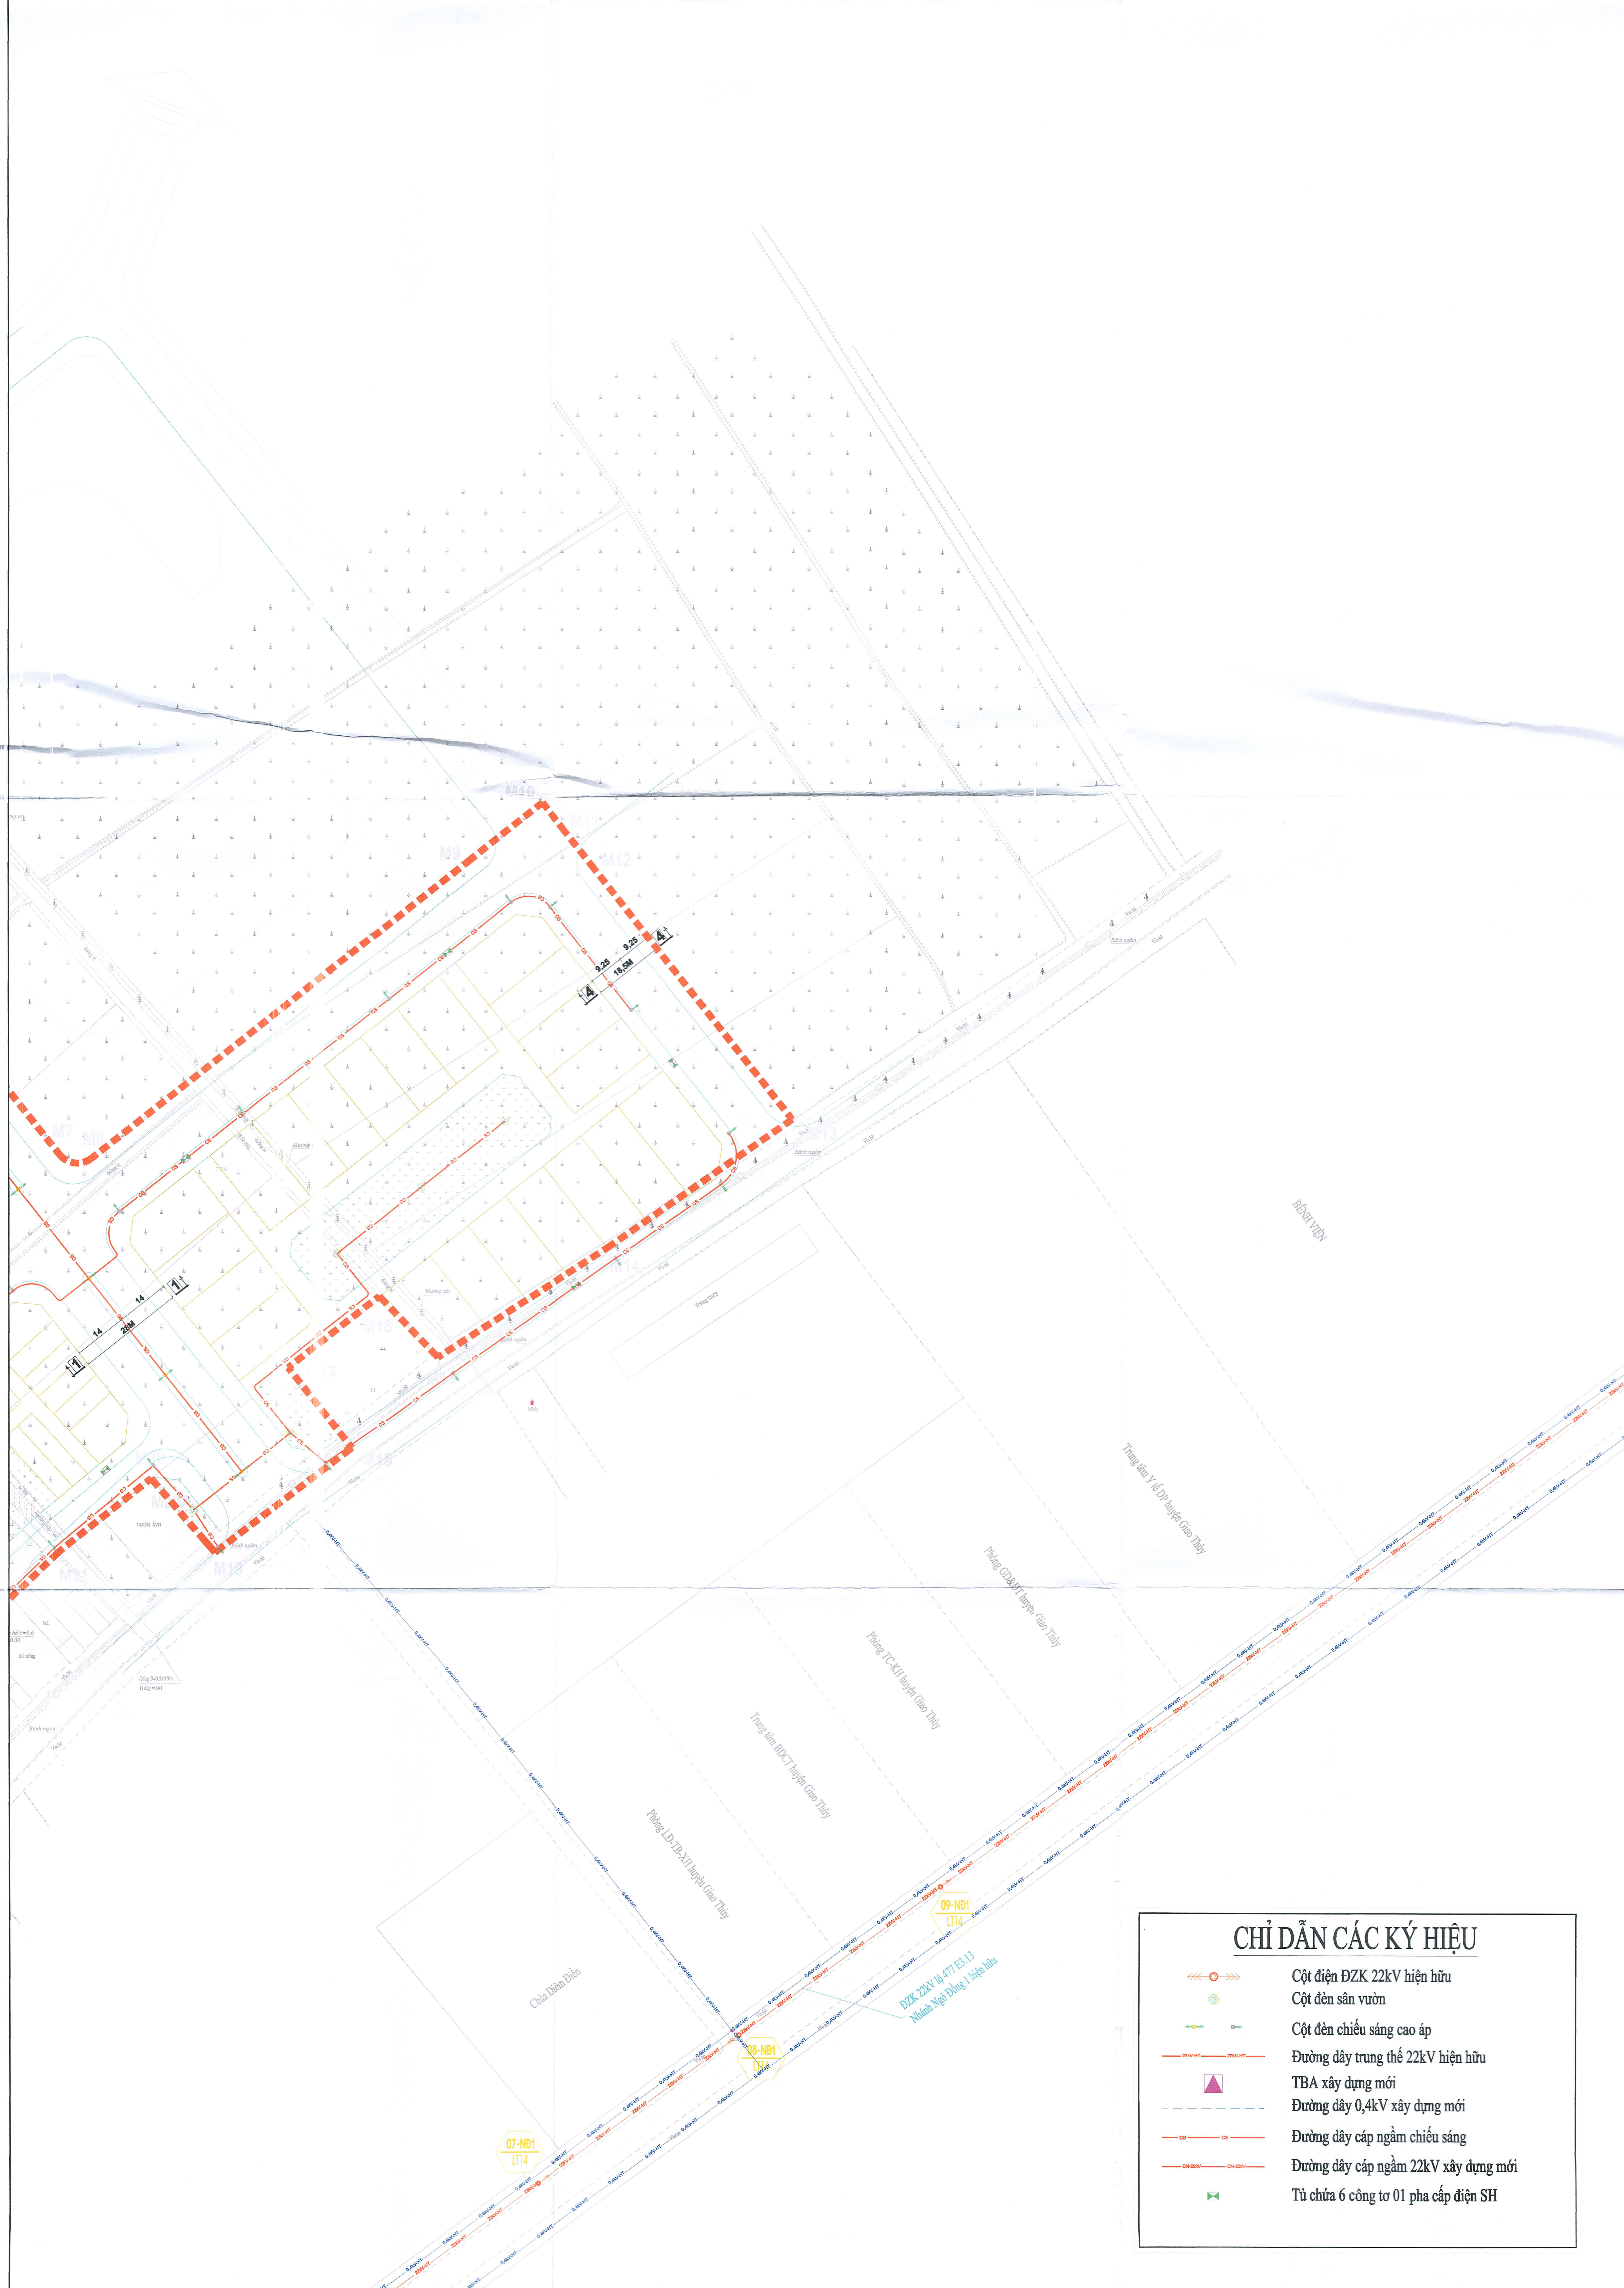

BẢN ĐỒ QUY HOẠCH CẤP ĐIỆN CHIẾU SÁNG

BẢNG KÊ MỘT SỐ VẬT TƯ CHỦ YẾU XÂY DỰNG HỆ THỐNG CẤP ĐIỆN

STT	Diễn giải hạng mục công việc	Đơn vị	Khối lượng	Ghi chú
1	Tuyến cáp ngầm 22kV đến các TBA	m	585,00	
2	TBA XD mới: 500kVA- 22/0,4kV	trạm	2,00	Tích hợp tủ RMU
3	Cáp ngầm cấp điện sinh hoạt 0,4kV	m	2.643,00	
4	Tủ điện chứa 6 công tơ	tủ	42,00	
5	Tủ điều khiển HTCS	tủ	1,00	
6	Cột đèn cao áp đơn (thép mạ 10m + 1 đèn LED 150W)	bộ	49,00	
7	Cột đèn cao áp kép (thép mạ 10m + 2 đèn LED 150W)	bộ	17,00	Tuyến 1
8	Cột đèn sân vườn (Nouvo + 04 đèn nấm Jupiter)	bộ	12,00	
9	Cáp ngầm cấp điện chiếu sáng	m	2.870,00	

BẢN ĐỒ QUY HOẠCH CẤP ĐIỆN CHIẾU SÁNG

KÝ HIỆU:

- RANH GIỚI NGHIÊN CỨU LẬP QUY HOẠCH
- CHỈ GIỚI XÂY DỰNG
- ĐẤT Ờ BIỆT THỰ
- ĐẤT Ờ LIÊN KÈ
- ĐẤT CÂY XANH, VƯỜN HOA
- ĐẤT BÃI ĐỒ XE
- ĐẤT HẠ TẦNG KỸ THUẬT
- ĐƯỜNG GIAO THÔNG KHU VỰC

15 MỐC GIỚI

- A: TÊN Ô ĐẤT
 - B: DIỆN TÍCH Ô ĐẤT (M2)
 - C: SỐ NGƯỜI
 - D: MẬT ĐỘ XÂY DỰNG (%)
 - E: TẦNG CAO (TẦNG)
- KÍCH THƯỚC VẬT GÓC (M)
- TIM ĐƯỜNG
 - CHỈ GIỚI ĐƯỜNG ĐỒ
 - CHỈ GIỚI XÂY DỰNG

GIAO THỦY, NGÀY.....THÁNG.....NĂM 2024
ỦY BAN NHÂN DÂN HUYỆN GIAO THỦY

ĐỊA ĐIỂM: THỊ TRẤN GIAO THỦY, HUYỆN GIAO THỦY, TỈNH NAM ĐỊNH

TÊN BẢN VẼ:
BẢN ĐỒ QUY HOẠCH CẤP ĐIỆN CHIẾU SÁNG

SỐ BẢN VẼ	GHÉP	TỶ LỆ	NGÀY HOÀN THÀNH
	2A0	1/500/...../2024
THỂ HIỆN	KS. ĐẶNG KHÁNH THÀNH		
THIẾT KẾ	KS. ĐẶNG KHÁNH THÀNH		
CHỦ TRÌ THIẾT KẾ	KTS. CAO XUÂN CƯỜNG		
QUẢN LÝ KỸ THUẬT	KTS. MAI THANH SƠN		